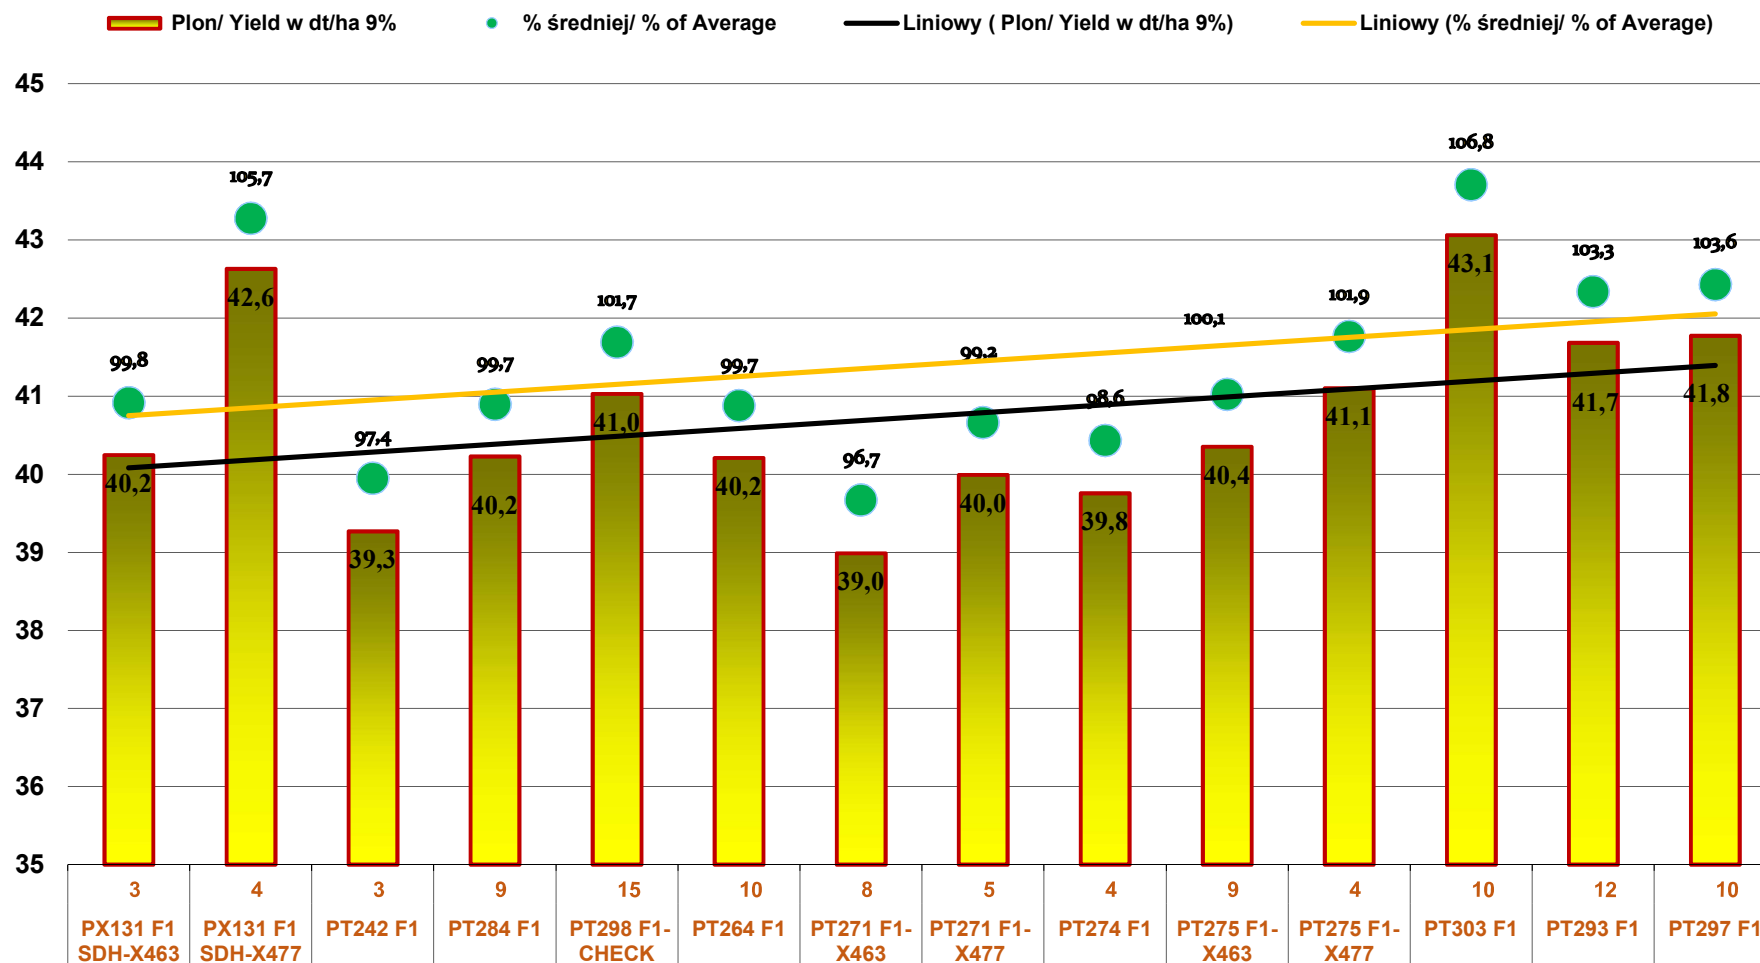

Plony rzepaku - PIONEER DEMO TRIAL RESULT- Lubelskie-Podkarpackie-Małopolskie-Świętokrzyskie 2021-08-17

* odmiany niedostępne w 2021/2022