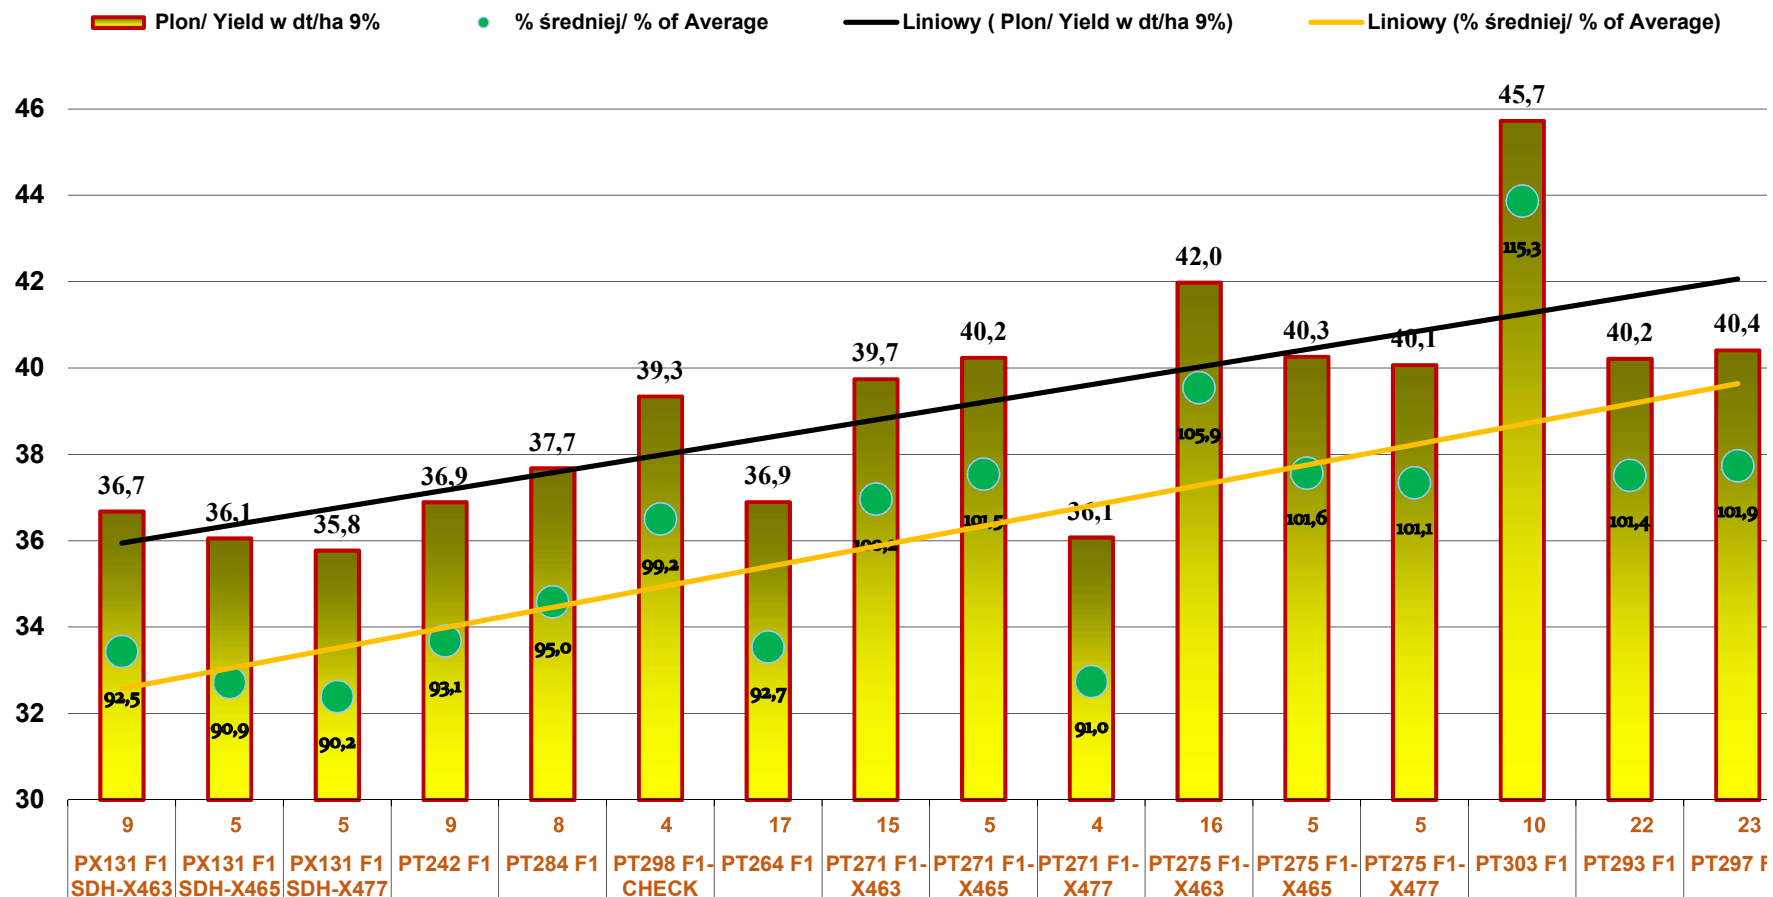

### Plony rzepaku - PIONEER - Lubuskie-Wielkopolskie-Kujawsko-Pomorskie-Łódzkie-Mazowieckie - 2021-08-17

\* odmiany niedostępne w 2021/2022